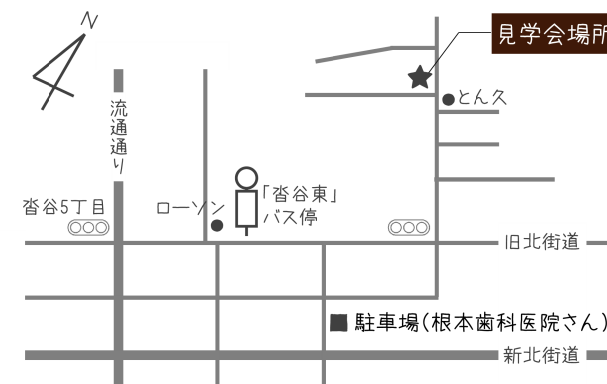

# しぞーかの家 見学会のご案内

2017年12月23日(土・祝) ~ 24日(日) 10:00~16:00

この度、岩川卓也アトリエ級建築士事務所が設計・監理を行った住宅が竣工いたしました。  
お施主様のご厚意により、見学会を開催する運びとなりましたのでご案内いたします。ご興味のある方はどなた様もご覧いただけますので、お気軽にお越しください。

「しぞーかの家 case009」  
左が13年前に建てた住宅、右が今回竣工した住宅です。

場所: 静岡県静岡市葵区東千代田1丁目19-14

公共交通機関をご利用の場合: JR静岡駅からしづてつジャストライン(路線バス)で約20分  
(静岡駅北口ロータリー ⑥のりばより乗車、「沓谷東」下車後 徒歩2分)

お車でお越しの場合 : 現地に駐車スペースがございます。(3台まで)  
近くの根本歯科医院さんの駐車場もご利用いただけます。  
(住所: 静岡市葵区沓谷5丁目13-5)

お問い合わせ: 岩川卓也アトリエ級建築士事務所 ☎ 054-207-7704 ✉ takuya@iwakawa.net (当日のご連絡は「090-2637-3713」にお願いします)